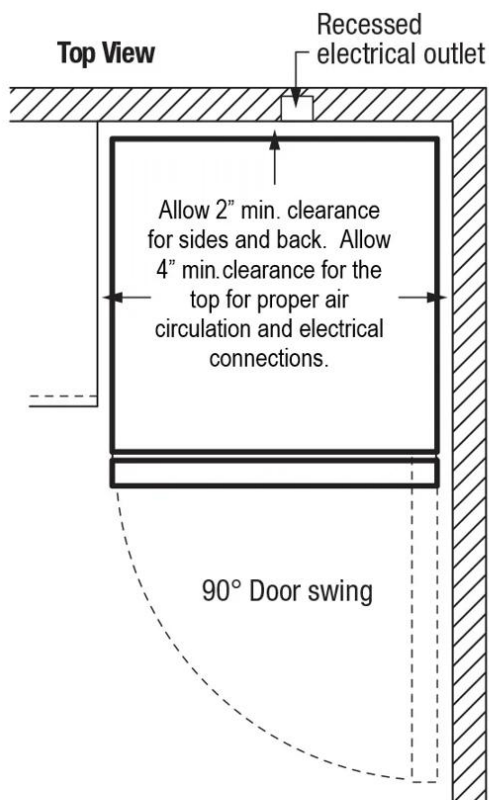

Commandes

Emplacement de contrôle	Supérieur centre des aliments frais
-------------------------	-------------------------------------

Dimensions et volume

Hauteur avec charnières	72 4/5 po
Largeur	23 3/5 po
Largeur de l'armoire	23 21/50 po
Profondeur de l'armoire	23 23/100 po
Profondeur avec porte	27 1/5 po
Capacité du congélateur	3.72 pi 3
Capacité pour les aliments frais	7.79 pi 3
Capacité totale	11.51 pi 3

Certifications et approbations de sécurité

Classé CSA	Oui
------------	-----

Schéma d'installation

* When installing refrigerator adjacent to wall, cabinet or other appliance that extends beyond front edge of unit, 20" minimum clearance recommended to allow for optimum 140° door swing.