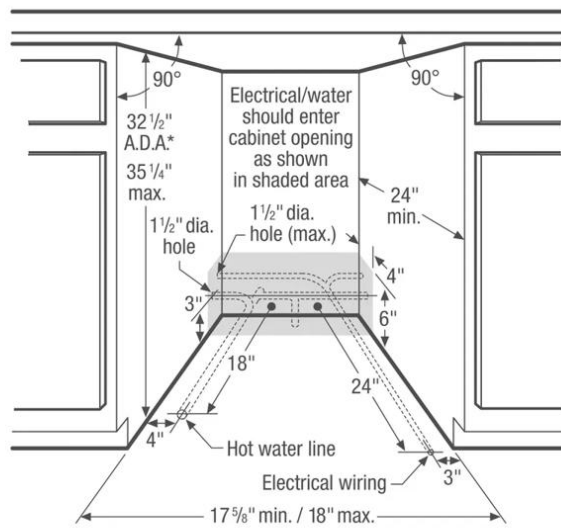

Dimensions et volume

Hauteur minimum	32 1/2 po
Hauteur maximale	35 1/4 po
Largeur	18 po
Profondeur	24 po
Profondeur avec porte ouverte	45 1/2 po

Spécifications générales

Niveau sonore	52 dB
Énergie annuelle	240 kWh
Garantie - Main-d'œuvre	1 an
Garantie - Pièces	1 an

Schéma d'installation

*A.D.A. installation, (32 1/2") beneath 34"-high countertop may be accomplished by adjusting toe-kick and leveling legs.