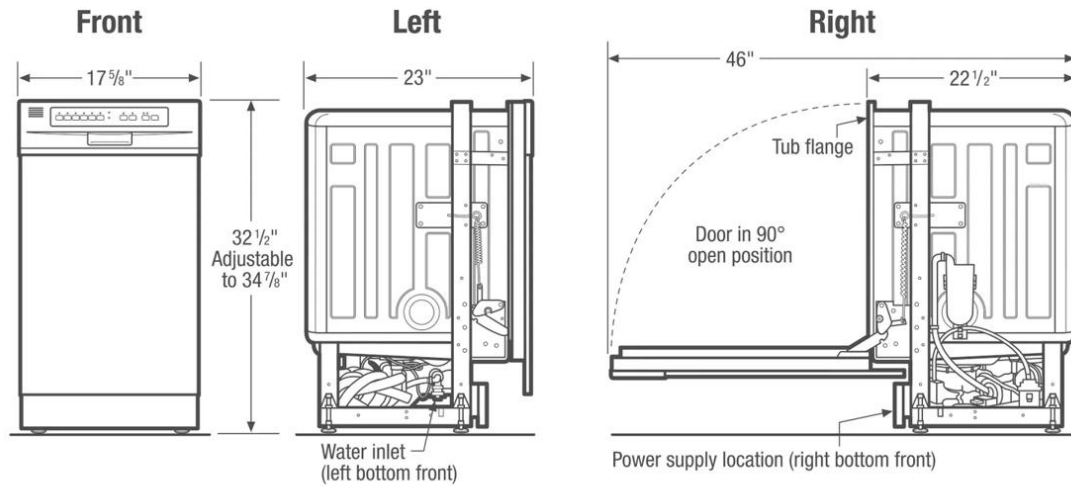

Schéma d'installation

*A.D.A. installation, (32 1/2") beneath 34"-high countertop may be accomplished by adjusting toe-kick and leveling legs.