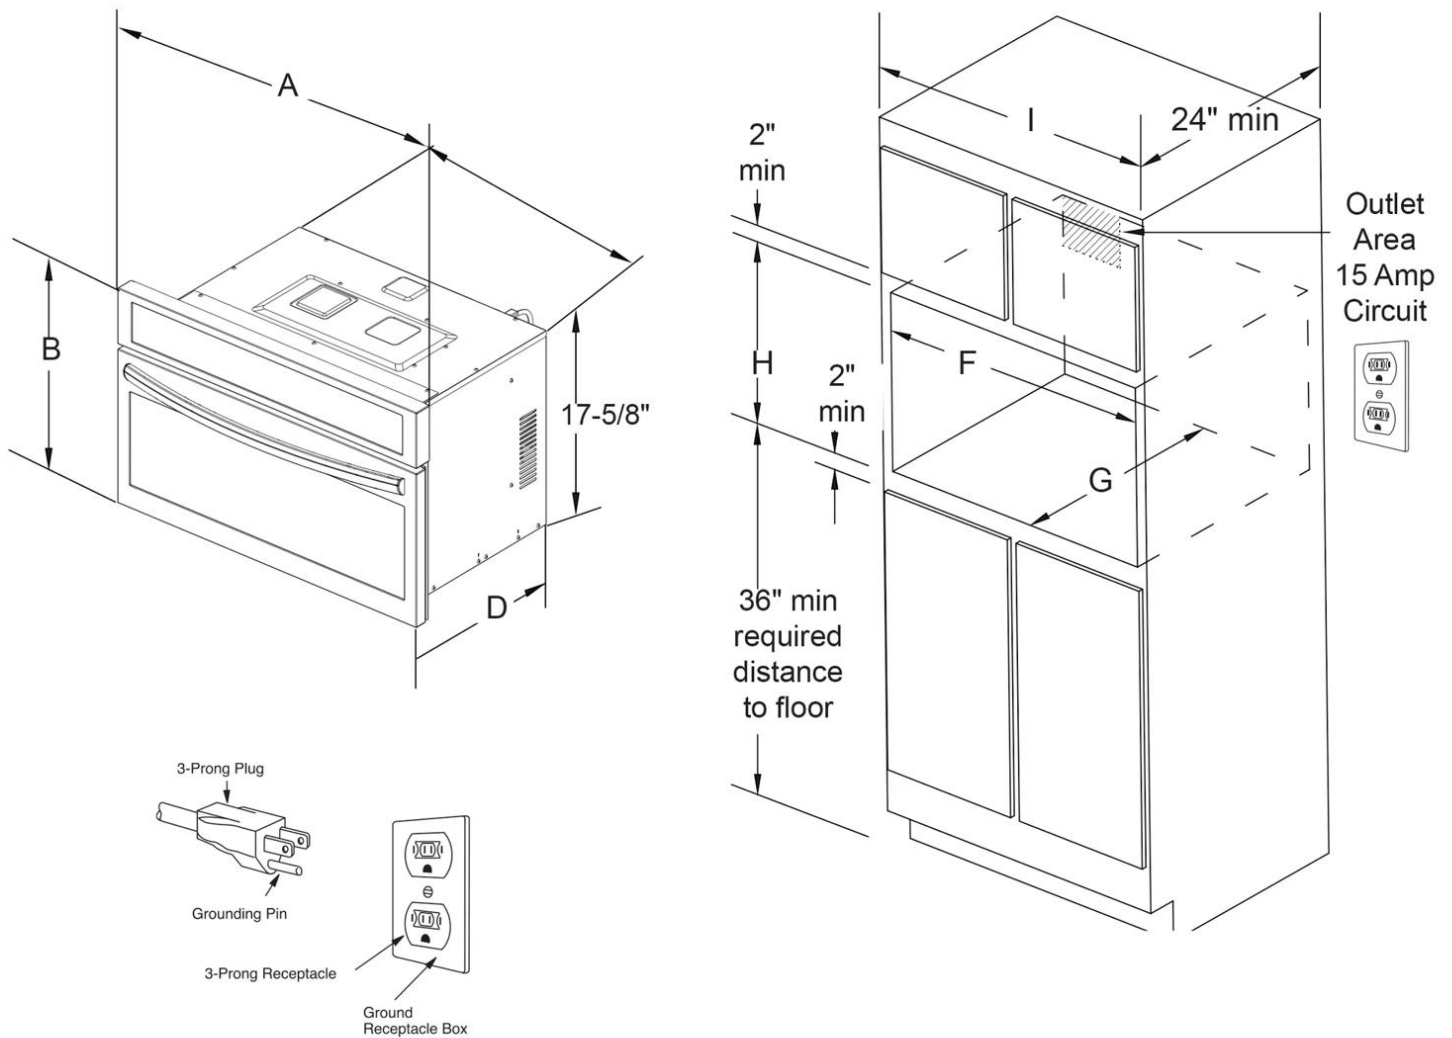

Couleur intérieure	Acier inoxydable
Quantité de lumière intérieure	1
Type de lumière intérieure	DEL
Puissance électrique de la lumière intérieure	1.5 W
Diamètre du plateau tournant en verre	14 3/16 po
Matériau du plateau tournant	Verre

Détails du droit à la réparation

Droit à la réparation	Partiellement disponible – Visitez frigidaire.ca/fr-CA/droit-a-la-reparation pour en savoir plus
-----------------------	--

Schéma d'installation

PRODUCT DIMENSIONS						
MODEL	A	B	C	D		
Microwave Oven	30	19-1/4	24-5/8	19-3/4		
CUTOUT DIMENSIONS AND CABINET WIDTH						
MODEL	F		G	H		I
	Min.	Max.	Min	Min.	Max.	
Microwave Oven	28	28-3/8	22	17-3/4	18	30-1/8