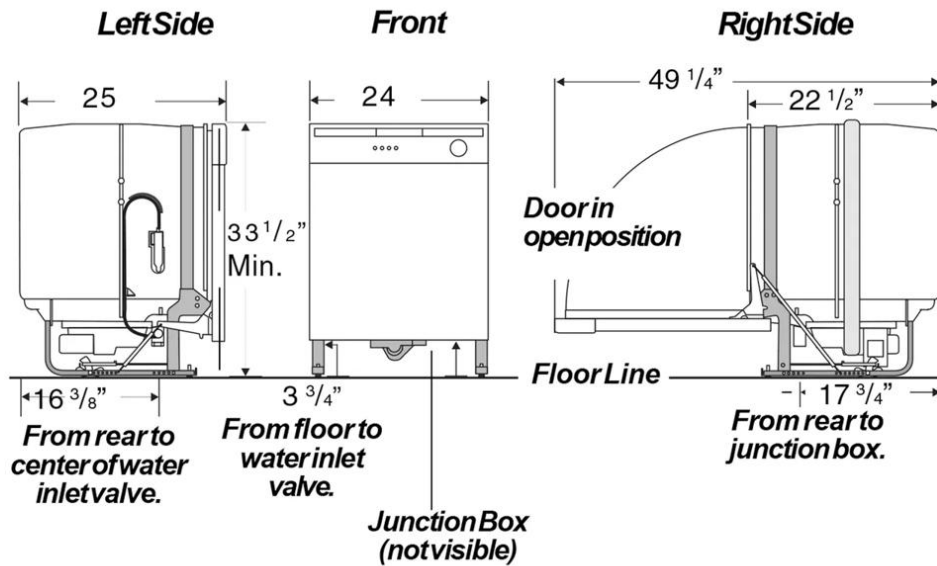

Installation

Emplacement de branchement	Inférieur droit
Nombre de pieds de nivellement	4
Emplacement de l'arrivée d'eau	Avant inférieur gauche

Certifications et approbations de performance

Niveau CEE	Tier 1
Homologué ENERGY STARMD	Oui

Schéma d'installation

*DIMENSIONS DO NOT INCLUDE INSULATION