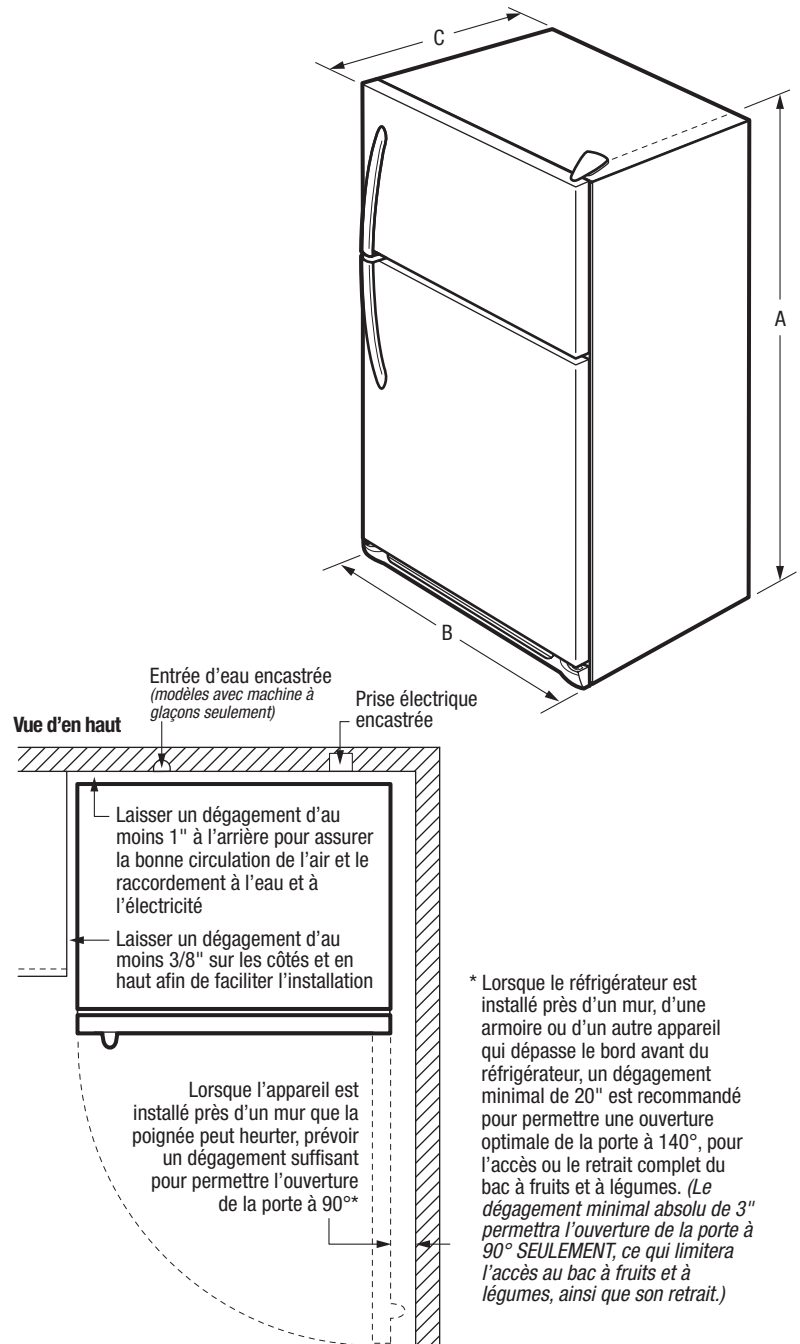

¹À utiliser avec un circuit bifilaire de 120 V dédié, câblé correctement et disposant d'un fil de terre séparé. Pour fonctionner en toute sécurité, l'appareil doit être relié à la terre.

REMARQUE : Ce document n'est destiné qu'à la planification. Toujours consulter les codes locaux et nationaux d'électricité et de plomberie. Consulter le guide d'installation du produit à frigidaire.ca pour obtenir des instructions détaillées sur l'installation.

Dimensions du produit	
A : Hauteur (charnières et roulettes comprises)	66 1/8"
B : Largeur	30"
C : Profondeur (porte comprise)	29 7/8"
Profondeur avec porte ouverte à 90°	58 1/2"

Obtenez des renseignements sur les accessoires à frigidaire.ca