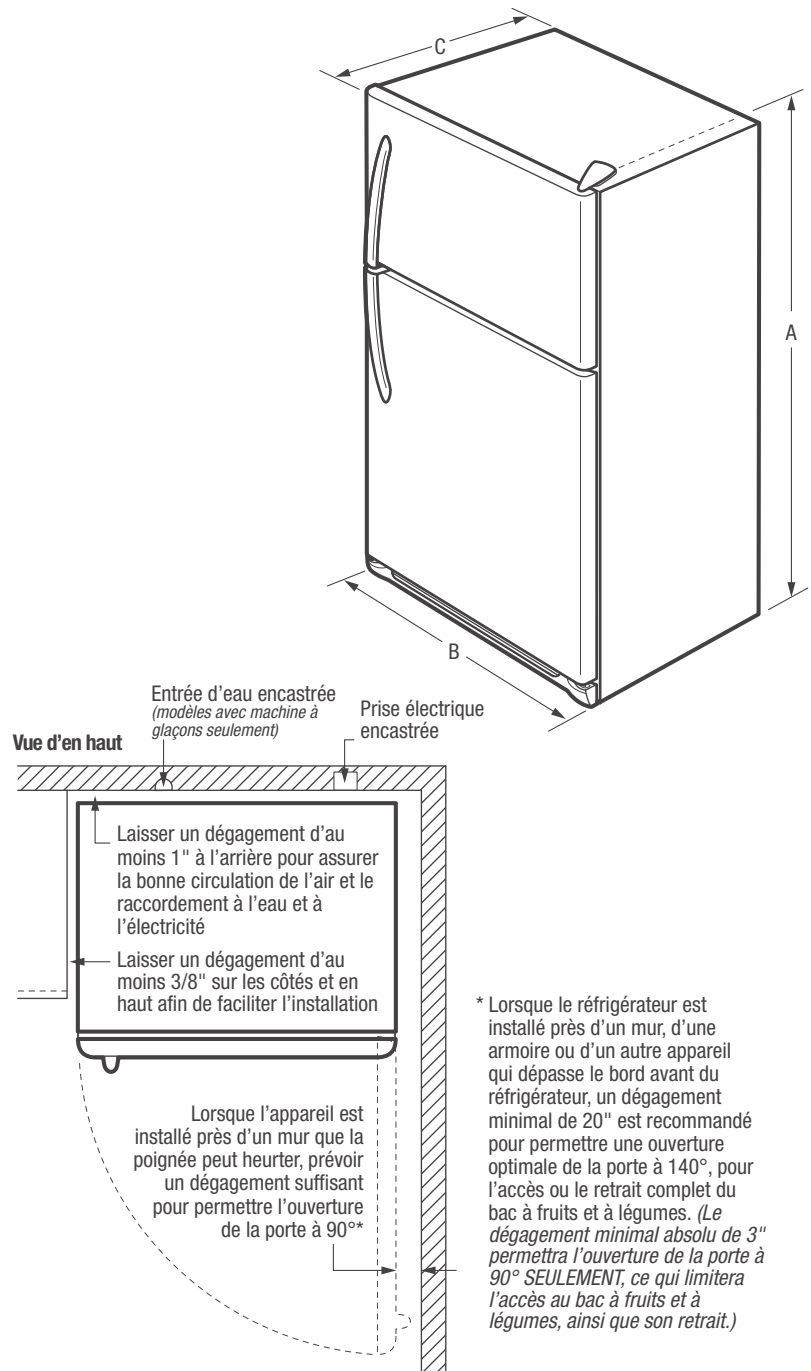

¹À utiliser avec un circuit bifilaire de 120 V dédié, câblé correctement et disposant d'un fil de terre séparé. Pour fonctionner en toute sécurité, l'appareil doit être relié à la terre.

REMARQUE : Ce document n'est destiné qu'à la planification. Toujours consulter les codes locaux et nationaux d'électricité et de plomberie. Consulter le guide d'installation du produit à frigidaire.ca pour obtenir des instructions détaillées sur l'installation.

Dimensions du produit	
A : Hauteur (charnières et roulettes comprises)	66 5/8"
B : Largeur	30"
C : Profondeur (porte comprise)	30 1/8"
Profondeur (avec porte ouverte à 90°)	58 1/2"

Obtenez des renseignements sur les accessoires à frigidaire.ca