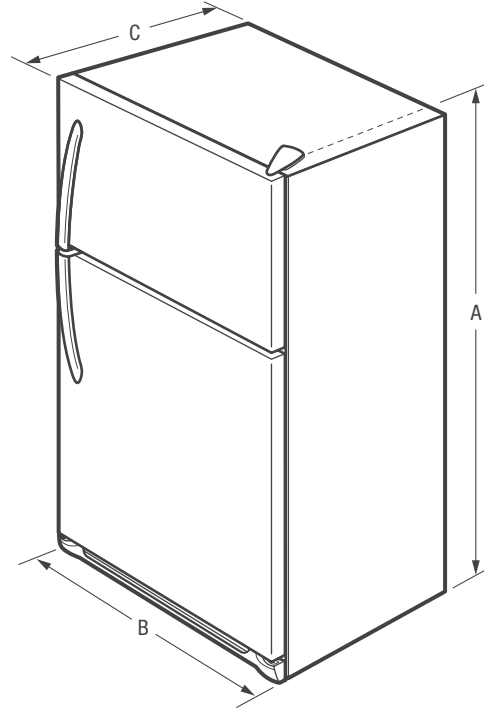

¹À utiliser avec un circuit bifilaire de 120 V dédié, câblé correctement et disposant d'un fil de terre séparé. Pour fonctionner en toute sécurité, l'appareil doit être mis à la terre.

REMARQUE : Ce document n'est destiné qu'à la planification. Toujours consulter les codes locaux et nationaux d'électricité et de plomberie. Consulter le guide d'installation du produit à frigidaire.ca pour obtenir des instructions détaillées sur l'installation.

Dimensions du produit	
A : Hauteur (charnières et roulettes comprises)	66 1/8"
B : Largeur	30"
C : Profondeur (porte comprise)	30 1/8"
Profondeur avec porte ouverte à 90°	58 1/2"

Obtenez des renseignements sur les accessoires à frigidaire.ca