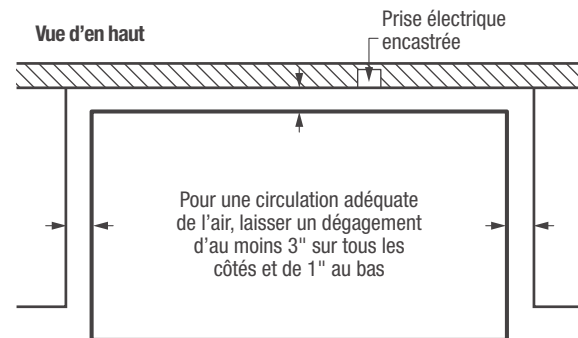

Congélateur

FFC0923DW

Dégivrage manuel
Horizontal de 9 pi³

Dimensions du produit

Hauteur (couverture comprise)	34 1/4"
Largeur	41"
Profondeur	23 1/4"

Autres caractéristiques faciles d'emploi

Conduit d'évacuation de dégivrage

Ce drain pratique évacue l'eau lors du dégivrage.

Poignée de couleur coordonnée

Offert en :

Blanc
(W)

Caractéristiques exclusives

Panier amovible Store-More^{MC}

Un rangement amovible pratique qui permet d'accéder facilement aux petits articles congelés ou à ceux qui sont utilisés le plus souvent.

Sélecteur de température réglable

Choisissez la température correspondant à vos besoins.

Caractéristiques	
Dégivrage	Manuel
Sélecteur de température réglable	Oui
Éclairage intérieur	
Paniers amovibles Store-More ^{MC}	2
Système de rangement des aliments	
Conduit d'évacuation de dégivrage	Oui
Poignée de couvercle	Oui
Verrou à clé éjectable	
Voyant de mise sous tension	
Homologations	
Classement CSA	Domestique
Caractéristiques techniques	
Capacité totale (pi ³)	8,8
Consommation annuelle (kWh)	294
Coût annuel de l'énergie (0,1065/kWh)	31 \$
Emplacement du point de raccordement de l'alimentation électrique	À l'arrière, en bas
Tension	115 V / 60 Hz / 5 A
Puissance raccordée (kW) à 115 volts ¹	0,6
Intensité à 115 volts (ampères)	5
Circuit minimal exigé (ampères)	15
Poids à l'expédition (approx.)	127 lb

¹Une prise électrique triphasée reliée à la terre est exigée. La prise doit être correctement reliée à la terre conformément aux ordonnances et codes locaux.

REMARQUE : Ce document n'est destiné qu'à la planification. Toujours consulter les codes d'électricité locaux et nationaux. Consulter le guide d'installation du produit à frigidaire.ca pour obtenir des instructions détaillées sur l'installation.