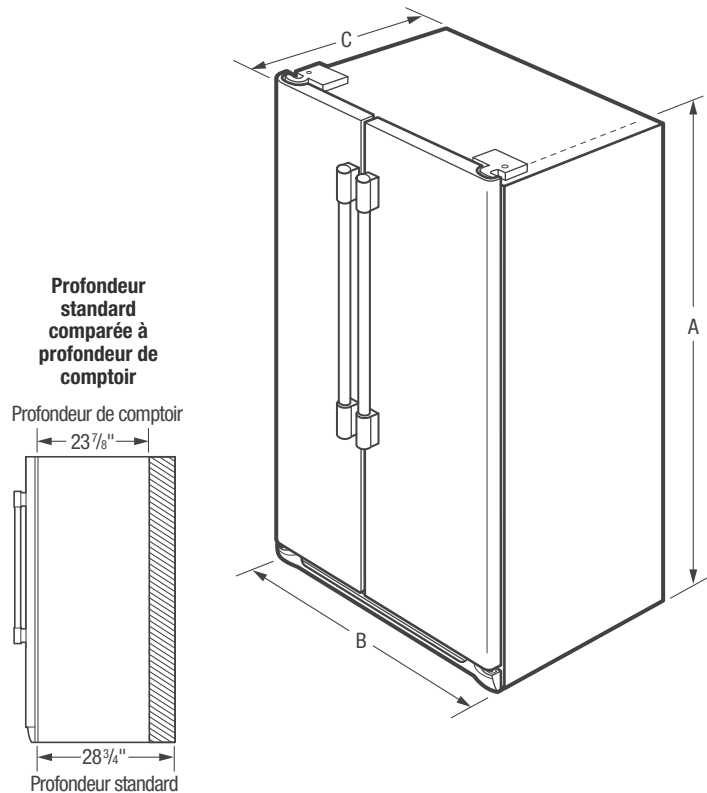

³Par rapport à un réfrigérateur côte à côte 2015 Frigidaire^{MD}.

Caractéristiques	
Porte	Plate
Poignée	Acier inoxydable
Finition de la carrosserie	Gris
Butées de porte/ferme-porte	Oui/oui
Couvre-charnières de porte	Dissimulés
Roulettes : avant/arrière	Réglables/oui
Technologie Energy Saver Plus	Oui
Emplacement du filtre à eau	À l'arrière, en haut à droite
Insonorisation	Réduction du bruit
Distributeur	
Commandes	Pro-Select ^{MD}
Distributeur	Affleurant, à palette unique
Nombre de boutons de commande	11
Glace concassée/glaçons/eau	Oui/oui/oui
Option Glaçons	Glaçons PowerPlus ^{MD}
Option Congélation	Congélation PowerPlus ^{MD}
Option marche/arrêt de l'afficheur	Oui
Verrouillage/éclairage	Non/oui
Signaux de température/porte ouverte/panne de courant	Oui/oui/oui
Voyant de remplacement du filtre à eau	Oui
Voyant de remplacement du filtre à air	Oui
Caractéristiques du réfrigérateur	
Éclairage intérieur	DEL PowerBright ^{MC}
Type de filtre à eau	PureSource Ultra ^{MD} II
Type de filtre à air	PureAir Ultra ^{MD}
Clayettes fixes	
Clayettes coulissantes	3 PowerGlide ^{MC}
Tiroir Cool Zone ^{MC}	1 superposé
Porte-bouteilles/canettes	
Bac à fruits et à légumes supérieur SpacePro ^{MC} / Bac à fruits et à légumes inférieur SpacePro ^{MC}	1 transparent/ 1 transparent
Commandes de l'humidité	2
Casier laitier	1 transparent
Balconnets fixes SpacePro ^{MC}	2 transparents à bouteilles de 2 L
Balconnets réglables	2 transparents à cruches de 3,8 L
Doublure antidérapante de balconnet/ dispositif de retenue des bouteilles	2 argentées/ 1 transparent
Casier à condiments	
Caractéristiques du congélateur	
Balconnets/balconnets basculants en fil métallique	1 transparent/3
Clayettes fixes	2 en verre
Paniers entièrement coulissants	
Paniers de congélation pleine largeur	1 plastique/1 fil métallique
Paniers de congélation demi-largeur	
Clayette à crème glacée/clayette à pizza	Oui/oui
Clayette SpaceSaver ^{MC}	
Éclairage	DEL PowerBright ^{MC}
Machine à glaçons automatique SpacePro ^{MC}	Oui
Homologations	
ENERGY STAR [®]	
Mode Shabbath (homologué Star-K ^{MD})	Oui
Caractéristiques techniques	
Capacité totale (pi ³)	25,6
Capacité du réfrigérateur (pi ³)	16,6
Capacité du congélateur (pi ³)	9
Point de raccordement de l'alimentation électrique	À l'arrière, en bas à droite
Emplacement de l'entrée d'eau	À l'arrière, en bas à gauche
Tension	120 V/60 Hz/15 A
Puissance raccordée (kW) à 120 V ¹	1,02
Intensité à 120 V (A)	8,5
Circuit minimal exigé (A)	15
Poids à l'expédition (approx.)	300 lb