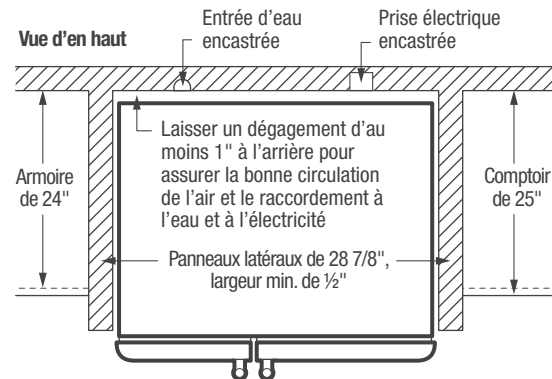

³Par rapport à un réfrigérateur côte à côte 2015 Frigidaire^{MD}.

Caractéristiques	
Porte	Plate
Poignée	Acier inoxydable
Finition de la carrosserie	Gris
Butées de porte/ferme-porte	Oui/oui
Couvre-charnières de porte	Dissimulés
Roulettes : avant/arrière	Réglables/oui
Technologie Energy Saver Plus	Oui
Emplacement du filtre à eau	À l'arrière, en haut à droite
Insonorisation	Réduction du bruit
Distributeur	
Commandes	Pro-Select ^{MD}
Distributeur	Affleurant, à palette unique
Nombre de boutons de commande	11
Glace concassée/glaçons/eau	Oui/oui/oui
Option Glaçons	Glaçons PowerPlus ^{MD}
Option Congélation	Congélation PowerPlus ^{MD}
Option marche/arrêt de l'afficheur	Oui
Verrouillage/éclairage	Non/oui
Signaux de température/porte ouverte/panne de courant	Oui/oui/oui
Voyant de remplacement du filtre à eau	Oui
Voyant de remplacement du filtre à air	Oui
Caractéristiques du réfrigérateur	
Éclairage intérieur	DEL PowerBright ^{MC}
Type de filtre à eau	PureSource Ultra ^{MD} II
Type de filtre à air	PureAir Ultra ^{MD}
Clayettes fixes	
Clayettes coulissantes	3 PowerGlide ^{MC}
Tiroir Cool Zone ^{MC}	1 superposé
Porte-bouteilles/canettes	
Bac à fruits et à légumes supérieur SpacePro ^{MC} / Bac à fruits et à légumes inférieur SpacePro ^{MC}	1 transparent/ 1 transparent
Commandes de l'humidité	2
Casier laitier	1 transparent
Balconnets fixes SpacePro ^{MC}	2 transparents à bouteilles de 2 L
Balconnets réglables	2 transparents à cruches de 3,8 L
Doublure antidérapante de balconnet/ dispositif de retenue des bouteilles	2 argentées/ 1 transparent
Casier à condiments	
Caractéristiques du congélateur	
Balconnets/balconnets basculants en fil métallique	1 transparent/3
Clayettes fixes	2 en verre
Paniers entièrement coulissants	
Paniers de congélation pleine largeur	1 plastique/1 fil métallique
Paniers de congélation demi-largeur	
Clayette à crème glacée/clayette à pizza	Oui/oui
Clayette SpaceSaver ^{MC}	
Éclairage	DEL PowerBright ^{MC}
Machine à glaçons automatique SpacePro ^{MC}	Oui
Homologations	
ENERGY STAR [®]	
Mode Shabbath (homologué Star-K ^{MD})	Oui
Caractéristiques techniques	
Capacité totale (pi ³)	25,6
Capacité du réfrigérateur (pi ³)	16,6
Capacité du congélateur (pi ³)	9
Point de raccordement de l'alimentation électrique	À l'arrière, en bas à droite
Emplacement de l'entrée d'eau	À l'arrière, en bas à gauche
Tension	120 V/60 Hz/15 A
Puissance raccordée (kW) à 120 V ¹	1,02
Intensité à 120 V (A)	8,5
Circuit minimal exigé (A)	15
Poids à l'expédition (approx.)	300 lb