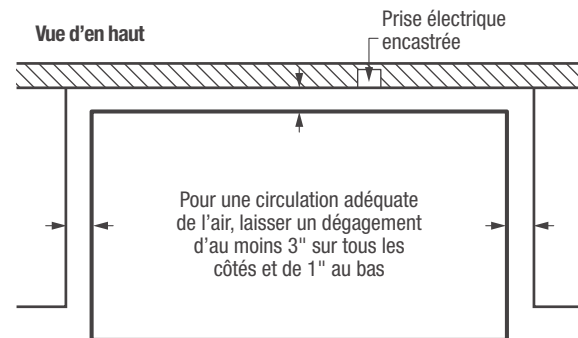

Voyant de mise sous tension

En un coup d'œil, vous saurez si votre congélateur fonctionne.

Sélecteur de température réglable

Choisissez la température correspondant à vos besoins.

Conduit d'évacuation de dégivrage

Ce drain pratique évacue l'eau lors du dégivrage.

Caractéristiques	
Dégivrage	Manuel
Sélecteur de température réglable	Oui
Éclairage intérieur	
Paniers amovibles Store-More ^{MC}	1
Système de rangement des aliments	
Conduit d'évacuation de dégivrage	Oui
Poignée de couvercle	Oui
Verrou à clé éjectable	
Voyant de mise sous tension	Oui
Homologations	
ENERGY STAR [®]	
Classement CSA	Domestique
Caractéristiques techniques	
Capacité totale (pi ³)	7,2
Consommation annuelle (kWh)	282
Coût annuel de l'énergie (0,1065/kWh)	30 \$
Emplacement du point de raccordement de l'alimentation électrique	À l'arrière, en bas à droite
Tension	120 V / 60 Hz / 5 A
Puissance raccordée (kW) à 120 volts ¹	0,6
Intensité à 120 volts (ampères)	5
Circuit minimal exigé (ampères)	15
Poids à l'expédition (approx.)	115 lb

¹Une prise électrique triphasée reliée à la terre est exigée. La prise doit être correctement reliée à la terre conformément aux ordonnances et codes locaux.

REMARQUE : Ce document n'est destiné qu'à la planification. Toujours consulter les codes d'électricité locaux et nationaux. Consulter le guide d'installation du produit à frigidaire.ca pour obtenir des instructions détaillées sur l'installation.