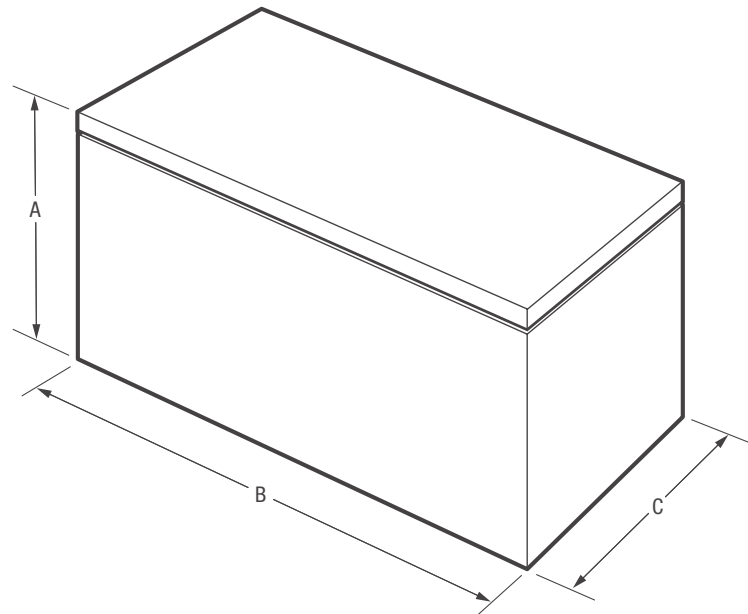

Caractéristiques	
Dégivrage	Manuel
Sélecteur de température réglable	Oui
Éclairage intérieur	
Paniers amovibles Store-More^{MC}	1
Système de rangement des aliments	
Conduit d'évacuation de dégivrage	Oui
Poignée de couvercle	Oui
Verrou à clé éjectable	
Voyant de mise sous tension	Oui
Homologations	
ENERGY STAR®	
Classement CSA	Domestique
Caractéristiques techniques	
Capacité totale (pi³)	7,2
Consommation annuelle (kWh)	282
Coût annuel de l'énergie (0,1065/kWh)	30 $
Emplacement du point de raccordement de l'alimentation électrique	À l'arrière, en bas à droite
Tension	120 V / 60 Hz / 5 A
Puissance raccordée (kW) à 120 volts¹	0,6
Intensité à 120 volts (ampères)	5
Circuit minimal exigé (ampères)	15
Poids à l'expédition (approx.)	115 lb

¹Une prise électrique triphasée reliée à la terre est exigée. La prise doit être correctement reliée à la terre conformément aux ordonnances et codes locaux.

REMARQUE : Ce document n'est destiné qu'à la planification. Toujours consulter les codes d'électricité locaux et nationaux. Consulter le guide d'installation du produit à frigidaire.ca pour obtenir des instructions détaillées sur l'installation.

Dimensions du produit	
A : Hauteur (couvercle compris)	32 5/16"
B : Largeur	37 1/4"
C : Profondeur	22"
Hauteur (avec couvercle ouvert à 90°)	52"

Obtenez des renseignements sur les accessoires à frigidaire.ca