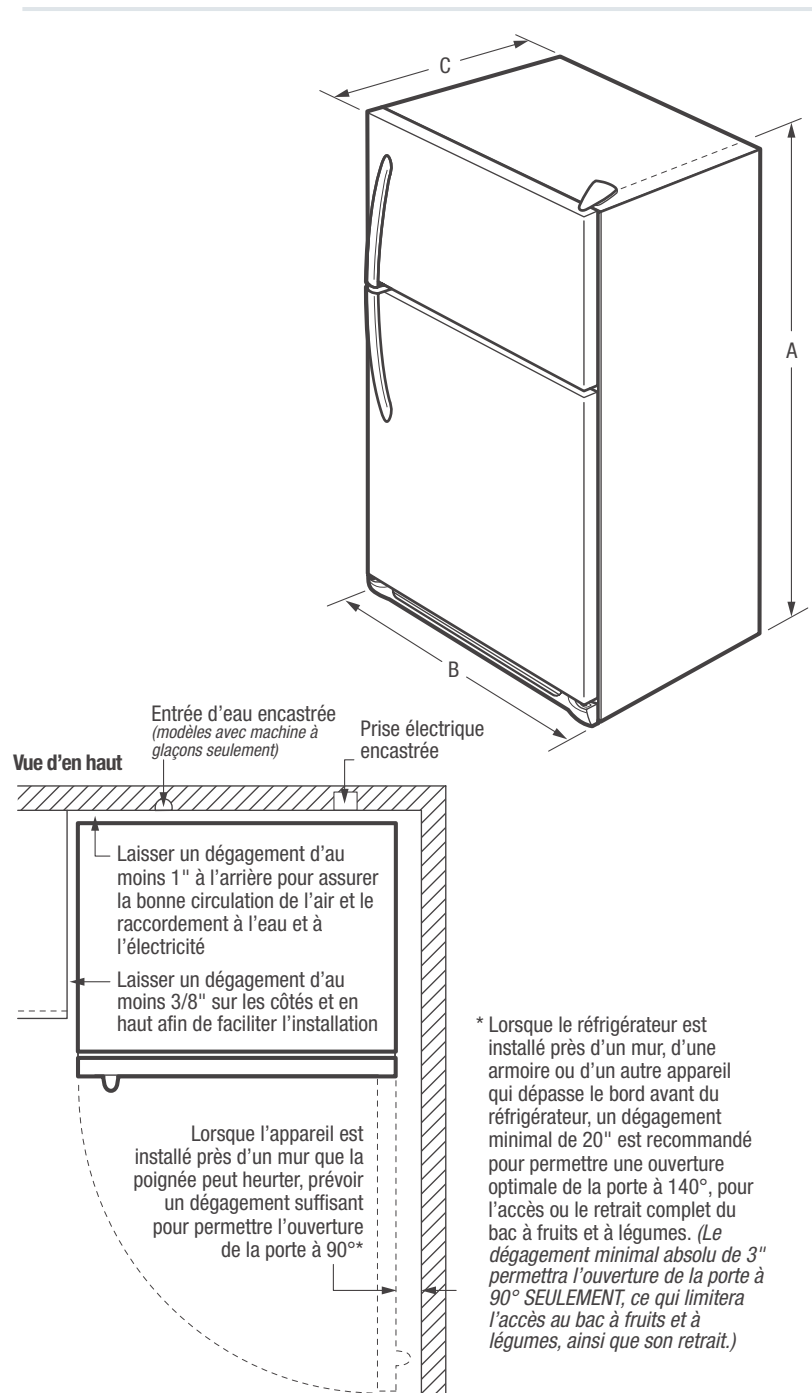

¹À utiliser avec un circuit bifilaire de 120 V dédié, câblé correctement et disposant d'un fil de terre séparé. Pour fonctionner en toute sécurité, l'appareil doit être relié à la terre.

REMARQUE : Ce document n'est destiné qu'à la planification. Toujours consulter les codes locaux et nationaux d'électricité et de plomberie. Consulter le guide d'installation du produit à frigidaire.ca pour obtenir des instructions détaillées sur l'installation.

Dimensions du produit	
A : Hauteur (charnières et roulettes comprises)	65 5/8"
B : Largeur	28"
C : Profondeur (porte comprise)	29 5/8"
Profondeur (avec porte ouverte à 90°)	56"

Obtenez des renseignements sur les accessoires à frigidaire.ca