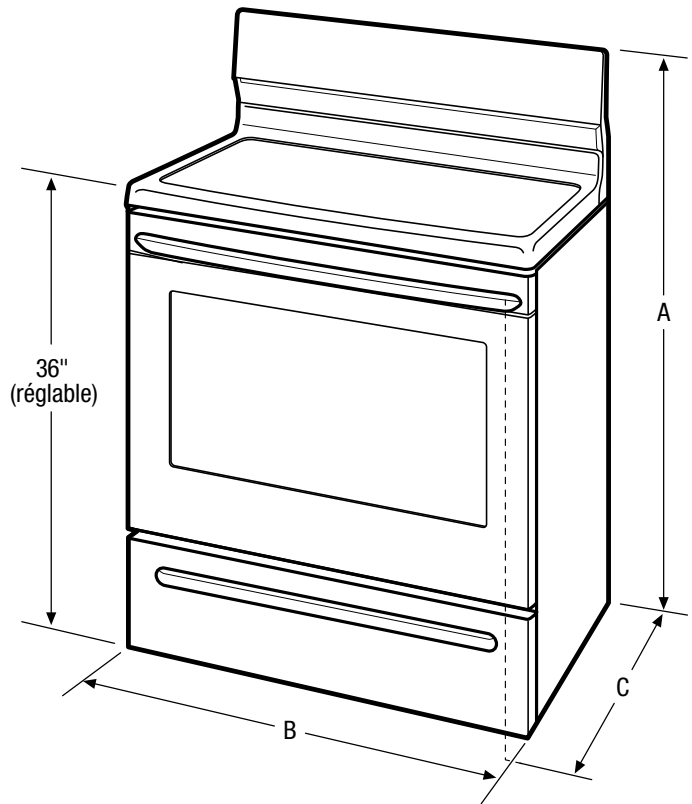

Caractéristiques	
Système de commande et de minutage du four	Sans horloge ni minuterie
Type de surface	Porcelaine de couleur coordonnée
Hublot	Normal
Finition extérieure de la porte	Couleur coordonnée
Finition de la poignée	Couleur coordonnée
Finition extérieure	Couleur coordonnée
Système de convection	
Système de nettoyage	Manuel
Fonction du tiroir	Rangement
Commandes du four	
Cuisson	Oui
Grillage	Oui
« Add-a-Minute » (ajouter une minute)	
Cuisson différée	
Autonettoyage	
Option de nettoyage rapide	
Nettoyage différé	
Minuterie	
Option de cuisson minutée	
Arrêt automatique du four	
Caractéristiques de la table de cuisson	
Élément à serpentins avant droit (watts)	8" : 2 400
Élément à serpentins arrière droit (watts)	6" : 1 250
Élément à serpentins avant gauche (watts)	6" : 1 500
Élément à serpentins arrière gauche (watts)	6" : 1 500
Élément central (watts)	
Cuvettes de propreté	Chrome
Voyant de surface chaude	Oui
Caractéristiques du four	
Capacité (pi³)	2,9
Lampe de four	Oui
Élément de cuisson dissimulé	
Configuration des grilles	2 standard
Système de cuisson uniforme	
Système de grillage	
Élément de cuisson/Élément de grillage (watts)	2 400/2 750
Caractéristiques techniques	
Intérieur du four (H x L x P)	17 7/8" x 17 7/8" x 15 7/8"
Emplacement du point de raccordement de l'alimentation électrique	À l'arrière, au centre en bas
Tension	240 V / 208 V
Puissance raccordée (kW) à 240/208 volts	9,4 / 7,1
Circuit minimal exigé (ampères)	40
Poids à l'expédition (approx.)	130 lb

REMARQUE : Toujours consulter les codes électriques locaux et nationaux. Consulter le guide d'installation du produit à frigidaire.ca pour obtenir des instructions détaillées sur l'installation.

Dimensions du produit	
A : Hauteur	48"
B : Largeur	24"
C : Profondeur	26"
Profondeur avec porte ouverte à 90°	45"

Dimensions de la découpe	
Hauteur	36"
Largeur	24"
Profondeur	24"

Obtenez des renseignements sur les accessoires à frigidaire.ca