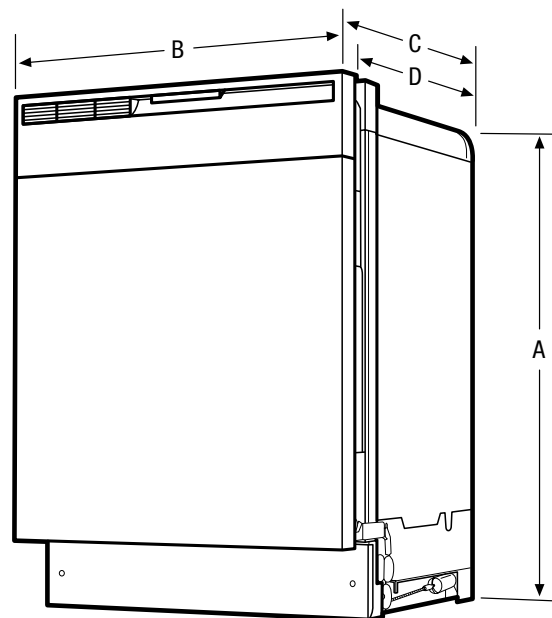

Caractéristiques	
Conception de réglage	Élancée Express-Select™
Affichage numérique	Oui
Loquet de porte/Conception de charnières de porte Stay-Put™	Oui/non
Indicateur de bas niveau de l'agent de rinçage	Oui
Conception intérieure/couleur intérieure	Cuve haute/GraniteGrey™
Système de lavage	Direct
Niveaux de lavage/vitesses de lavage	5/1
Technologie DishSense™	Oui
Niveau d'insonorisation	UltraQuiet™ 4
Filtre/filtre-piège	Inox/amovible
Broyeur d'aliments mous	Oui
Niveau sonore (en dB)	54
Système de séchage	Séchage Effortless™
Cycles	
Nombre de cycles	4
Puissant	Oui
Normal	Oui
Léger	
Rapide	
Favori	
Porcelaine/cristal	
Rinçage seulement	Oui
Économiseur d'énergie	
Lavage du panier supérieur seulement	Oui
Voyant de cycle/verrouillage des commandes	Non/oui
Options	
Séchage avec/sans chaleur	Oui
Lavage haute température	Oui
Rinçage hygiénique homologué NSF™	Oui
Démarrage différé	1 à 24 heures
Système de paniers	
Conception des paniers	Haut de gamme
Revêtement des paniers	TufRacks™ en nylon
Panier supérieur :	
Poignées de panier	Oui
Supports pour verres à pied/à champagne	Oui
Tiges rabattables	Oui
Support pour tasses	2
Porte-ustensiles	
Hauteur de panier réglable	
Panier inférieur :	
Panier à couverts SpaceWise™	Ultra 1
Tiges rabattables	
Couvercle pour petits articles	
Homologations	
ENERGY STAR®	Oui
Homologation internationale NSF™	Oui
Caractéristiques techniques	
Entrée d'eau	À l'avant, à gauche en bas
Consommation d'eau (litres)	18,5 à 32
Pression d'eau (lb/po²)	20 à 120
Coupure anti-retour intégrée à l'alimentation	Oui
Pieds de nivellement	4
Emplacement du point de raccordement de l'alimentation électrique	À l'avant, à droite en bas
Tension	120 V /60 Hz /15 A
Puissance raccordée (kW) à 120 volts¹	1,44
Intensité à 120 volts	10 A
Poids à l'expédition (approx.)	75 lb

REMARQUE : Ce document n'est destiné qu'à la planification. Toujours consulter les codes d'électricité et de plomberie locaux et nationaux. Consulter le guide d'installation du produit à frigidaire.ca pour obtenir des instructions détaillées sur l'installation.

Dimensions du produit	
A : Hauteur (réglable)	33 1/2" à 35"
B : Largeur	24"
C : Profondeur (porte comprise)	25"
D : Profondeur (jusqu'au rebord de la cuve)	22 1/2"
Profondeur avec porte ouverte à 90°	49 1/4"

Dimensions de la découpe	
Hauteur (min.)	34 1/4"
Hauteur (max.)	35 1/4"
Largeur (min.)	24"
Profondeur (min.)	24"

¹À utiliser avec un circuit bifilaire de 120 V dédié, câblé correctement et disposant d'un fil de terre séparé. Pour fonctionner en toute sécurité, l'appareil doit être relié à la terre.

Obtenez des renseignements sur les accessoires à frigidaire.ca