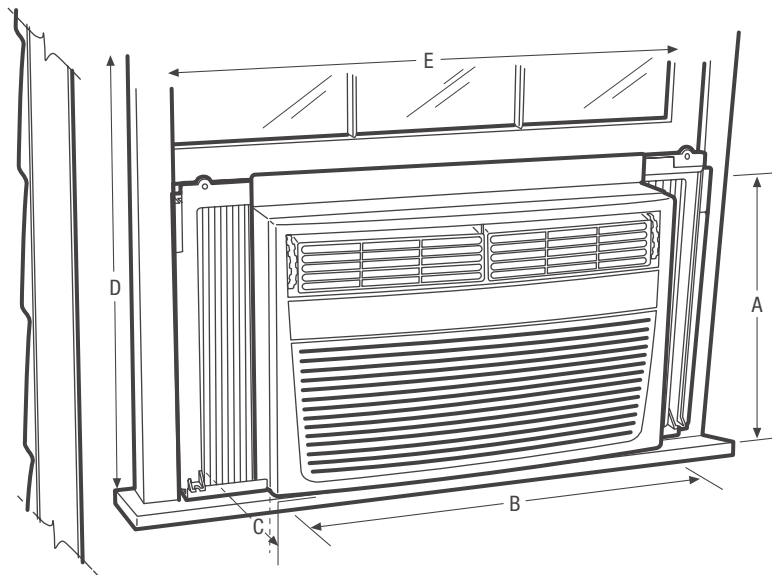

Rendement	
BTU (refroidissement)	12 000
Déshumidification (chopines/heure)	3,8
Aire de refroidissement (pi²)	640
Proportion d'efficacité énergétique	10,8
Alimentation électrique	
Volts	115
Ampères (refroidissement)	10,2
Watts (refroidissement)	1 110
Longueur du cordon d'alimentation (min./max.)	1,8/2 m (6/6,5 pi)
Type de fiche (NEMA)	IDFT (5-15P)
Caractéristiques	
Commandes électroniques	Commandes Ready-Select^{MD}
Vitesses du ventilateur (refroidissement/ventilation)	3/3
Démarrage à basse tension	Oui
Fonctions de refroidissement automatique	Oui
Économie d'énergie	Oui
Mode sommeil	Oui
Vérification du filtre	Oui
Minuterie marche/arrêt de 24 heures	Oui
Ioniseur purificateur d'air	Oui
Télécommande	Toutes fonctions avec thermostat
Pi²/min d'air (haut/moyen/bas débits)	264/242/202
Commande de direction de l'air	8 façons
Air frais/conduit d'évacuation/fermé	Oui/oui/oui
Type de filtre	Filtre à tamis antibactérien
Accès au filtre	Basculant
Châssis coulissant	
Ensemble d'installation pour fenêtre (inclus)	Fixation rapide plissée
Garantie¹	Oui
Homologations	
ENERGY STAR®	
Rendement	AHAM
Caractéristiques techniques	
Réfrigérant	R410a
Poids à l'expédition (approx.)	34,5 kg (76 lb)

¹Garantie du système scellé 5 ans/pleine garantie pièces et main-d'œuvre 1 an.

REMARQUE : Ce document n'est destiné qu'à la planification. Toujours consulter les codes d'électricité locaux et nationaux. Consulter le guide d'installation du produit à frigidaire.ca pour obtenir des instructions détaillées sur l'installation.

Dimensions du produit		Dimensions de la fenêtre	
A : Hauteur	14 2/5"	D : Hauteur (min.)	15 1/2"
B : Largeur	19"	E : Largeur (min./max.)	23" / 36"
C : Profondeur	21 1/2"		

Obtenez des renseignements sur les accessoires à frigidaire.ca