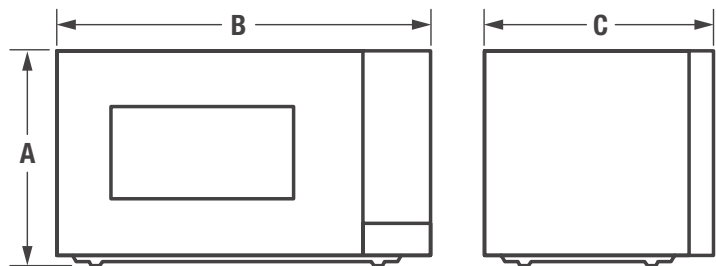

Caractéristiques	
Système de commande et de minutage	Ready-Select™®
Finition extérieure de la porte	Acier inoxydable
Poignée	Bouton-poussoir
Caractéristiques du four à micro-ondes	
Capacité du four à micro-ondes (pi³)	1,1
Puissance (W) (méthode d'essai CEI-705)	1 100
Éclairage intérieur	Oui
Couleur intérieure	Blanc
Diamètre de la plaque tournante	12 3/8"
Interrupteur de la plaque tournante	
Verrouillage des commandes	Oui
Horloge	Oui
Touches à effleurement	23
Niveaux de puissance	10
Grille de métal accessoire	
Options de commandes du four à micro-ondes	
Démarrage Easy-Set™®	Oui
Maïs éclaté	Oui
Pépites de poulet	
Pomme de terre au four	Oui
Réchauffage par capteur	
Collation	
Boissons	Oui
Ramollir et fondre	
Autoréchauffage	4
Menu de collations	
Autocuison	8
Autodécongélation	Oui
Réchaud	
Ajouter 30 secondes	Oui
Cuisson par capteur	
Cuisson des légumes par capteur	Oui
Démarrage différé	
Préférences de l'utilisateur	
Puissances nominales	
Fréquence (MHz)	2 450
Puissance à 120 V (W)	1 100
Intensité à 120 V (A)	13
Caractéristiques techniques	
Hauteur intérieure du four	9 11/16"
Largeur intérieure du four	14 15/16"
Profondeur intérieure du four	14 1/8"
Point de raccordement de l'alimentation électrique	Arrière
Tension	120 V/60 Hz/15 A
Circuit minimal exigé (A)	13
Poids à l'expédition (approx.)	30 lb

REMARQUE : Ce document n'est destiné qu'à la planification. Toujours consulter les codes d'électricité locaux et nationaux. Consulter le guide d'installation du produit à frigidaire.ca pour obtenir des instructions détaillées sur l'installation.

Dimensions du produit¹	
A : Hauteur	12 1/8"
B : Largeur	20 1/4"
C : Profondeur	15 1/2"

¹Un dégagement minimal de 3 pouces est requis au-dessus du four à micro-ondes et entre le four à micro-ondes et les murs adjacents.

Obtenez des renseignements sur les accessoires à frigidaire.ca