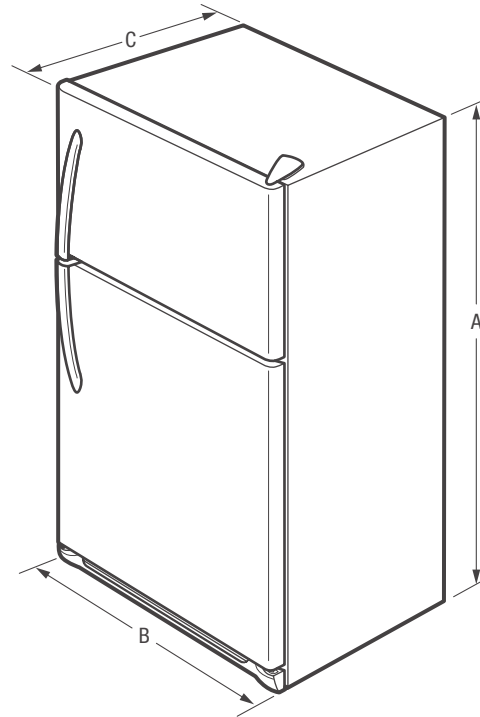

Caractéristiques	
Porte	UltraSoft^{MC}
Poignée	Couleur coordonnée
Finition de la carrosserie (texturée)	Noir (D), Gris (F)
Butées de porte	Oui
Couvre-charnières de porte	Noir (D), Gris (F)
Option de réversibilité de porte	Oui
Roulettes : avant/arrière	Réglables/oui
Insonorisation	
Grille inférieure	Noir (D), Gris (F)
Caractéristiques du réfrigérateur	
Porte Custom-Flex^{MC}	Oui
Éclairage intérieur	DEL
Clayettes de réfrigérateur	2 pleine largeur SpillSafe^{MD}
Tiroir à charcuterie	1 pleine largeur
Bacs à fruits et à légumes Store-More^{MC}	2 transparents
Commandes de l'humidité	2
Casier laitier	
Balconnets fixes	1 pleine largeur blanc
Accessoires de porte Custom-Flex^{MC}	1 petit, 2 moyens et 1 grand balconnets
Balconnets ajourés	
Doublure antidérapante de balconnet	
Caractéristiques du congélateur	
Balconnets	2 pleine largeur transparents
Balconnets ajourés	
Clayettes de congélateur	1 en verre pleine largeur
Machine à glaçons installée à l'usine avec grand bac à glace	En option (IM116)
Éclairage	DEL
Caractéristiques techniques	
Capacité totale (pi³)	18
Capacité du réfrigérateur (pi³)	14,1
Capacité du congélateur (pi³)	3,9
Emplacement du cordon d'alimentation électrique	À l'arrière, en bas à droite
Emplacement de l'entrée d'eau	En bas à droite
Tension	120 V/60 Hz
Puissance raccordée (kW) à 120 V¹	0,54
Intensité à 120 V (A)	6
Circuit minimal exigé (A)	15
Poids à l'expédition (approx.)	220 lb

¹À utiliser avec un circuit bifilaire de 120 V dédié, câblé correctement et disposant d'un fil de terre séparé. Pour fonctionner en toute sécurité, l'appareil doit être mis à la terre.

Dimensions du produit	
A : Hauteur (charnières et roulettes comprises)	66 1/8"
B : Largeur	29 5/8"
C : Profondeur (porte comprise)	29 7/8"
Profondeur avec porte ouverte à 90 °	58 1/2"

Accessoires en option	Numéro de pièce
Mini-balconnet Custom-Flex^{MC}	5304496497
Petit balconnet Custom-Flex^{MC}	5304496498
Balconnet moyen Custom-Flex^{MC}	5304496499
Grand balconnet Custom-Flex^{MC}	5304496500
Casier laitier Custom-Flex^{MC}	5304496501
Porte-canettes Custom-Flex^{MC}	5304496503

Obtenez des renseignements sur les accessoires à frigidaire.ca