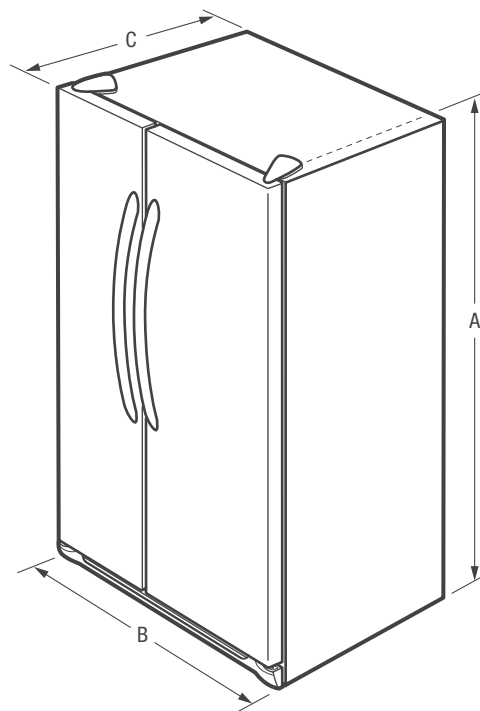

¹À utiliser avec un circuit bifilaire de 120 V dédicié, câblé correctement et disposant d'un fil de terre séparé. Pour fonctionner en toute sécurité, l'appareil doit être mis à la terre.

REMARQUE : Ce document n'est destiné qu'à la planification. Toujours consulter les codes locaux et nationaux d'électricité et de plomberie. Consulter le guide d'installation du produit à frigidaire.ca pour obtenir des instructions détaillées sur l'installation.

Dimensions du produit	
A : Hauteur (charnières et roulettes comprises)	69 7/8"
B : Largeur de la carrosserie/de la porte	32 7/8" / 33"
C : Profondeur (porte comprise)	32"
Profondeur avec porte ouverte à 90°	48"

Obtenez des renseignements sur les accessoires à frigidaire.ca