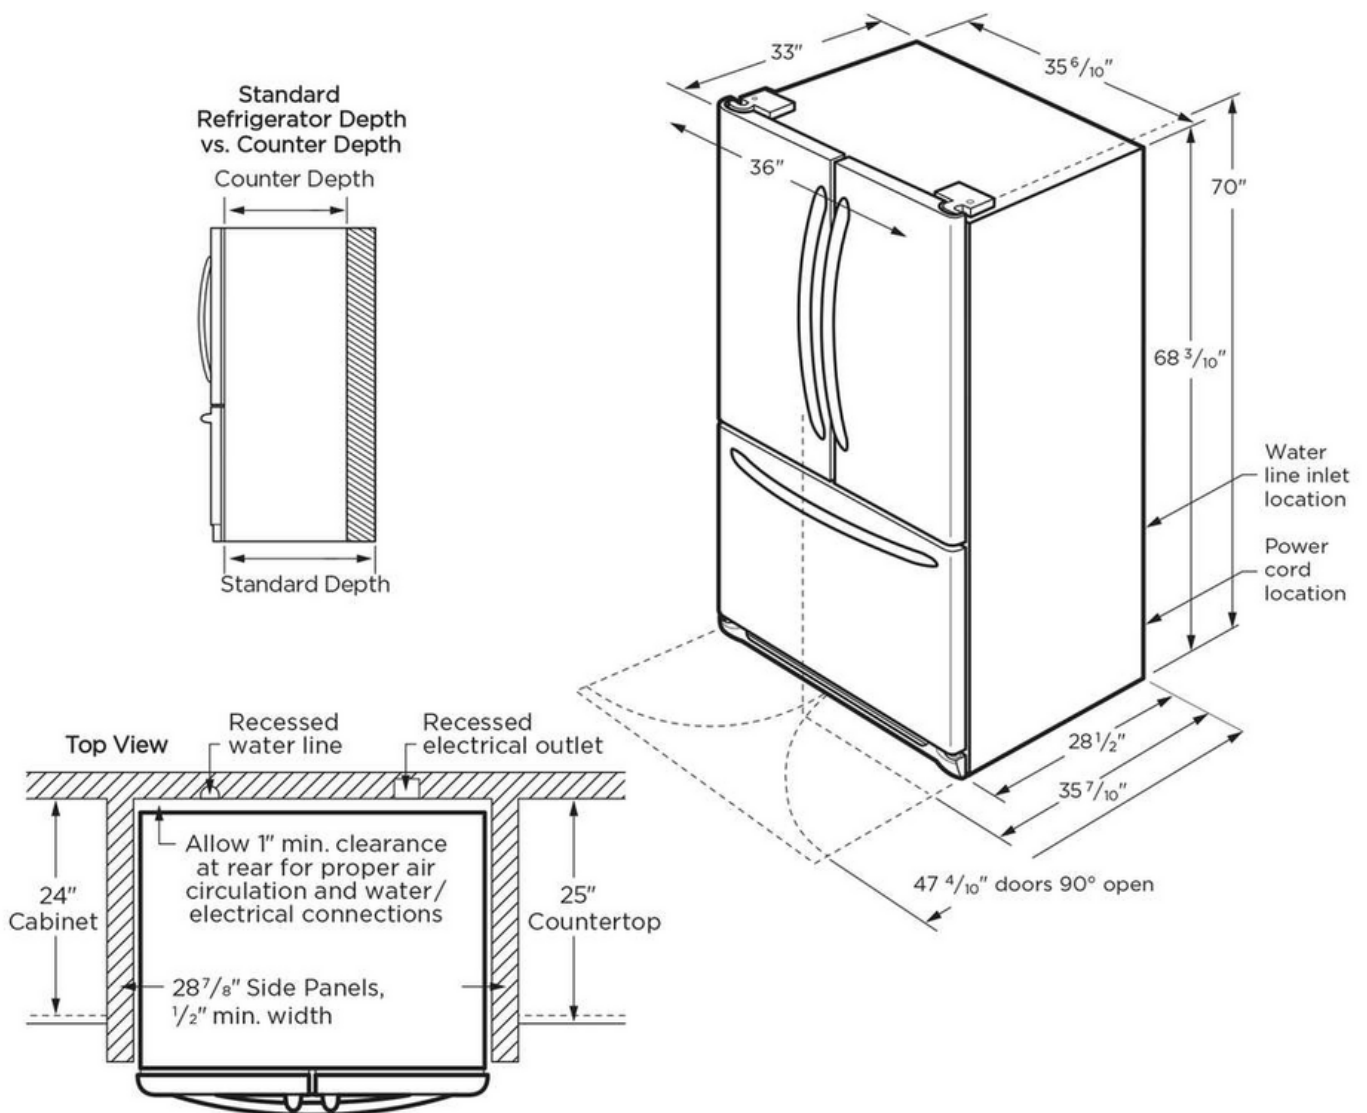

Certifications et approbations de sécurité

Classé CSA

Oui

Schéma d'installation

À des fins de planification seulement. Nous nous réservons le droit de modifier les spécifications ou d'interrompre des modèles sans préavis.

Reportez-vous au guide d'installation du produit pour obtenir des instructions d'installation détaillées sur le Web à frigidaire.ca

Electrolux Major Appliances, N.A

CANADA • 5855 Terry Fox Way • Mississauga, ON L5V 3E4 • 1-800-265-8352 • frigidaire.ca