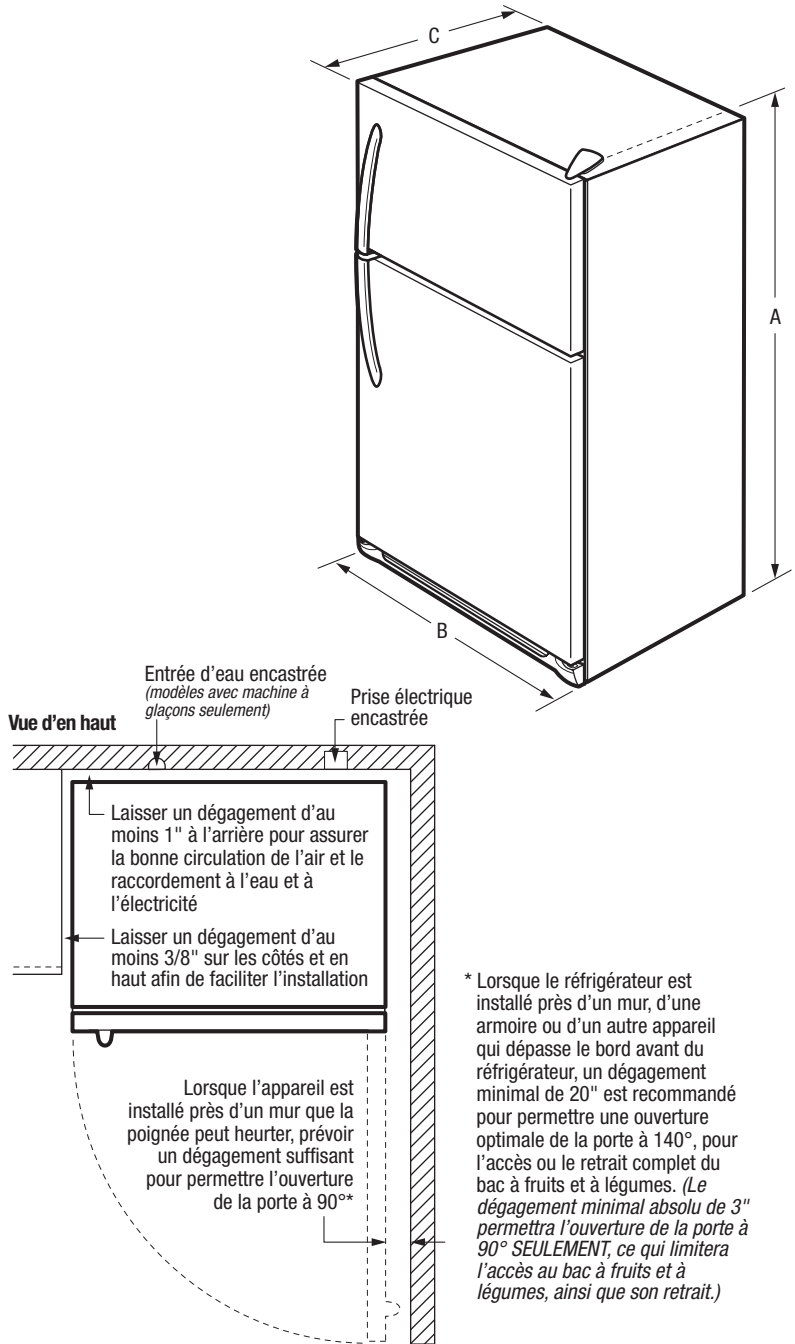

¹À utiliser avec un circuit bifilaire de 120 V dédié, câblé correctement et disposant d'un fil de terre séparé. Pour fonctionner en toute sécurité, l'appareil doit être relié à la terre.

REMARQUE : Ce document n'est destiné qu'à la planification. Toujours consulter les codes locaux et nationaux d'électricité et de plomberie. Consulter le guide d'installation du produit à frigidaire.ca pour obtenir des instructions détaillées sur l'installation.

Dimensions du produit	
A : Hauteur (charnières et roulettes comprises)	69"
B : Largeur	30"
C : Profondeur (porte comprise)	31 3/4"
Profondeur avec porte ouverte à 90°	60"

Obtenez des renseignements sur les accessoires à frigidaire.ca