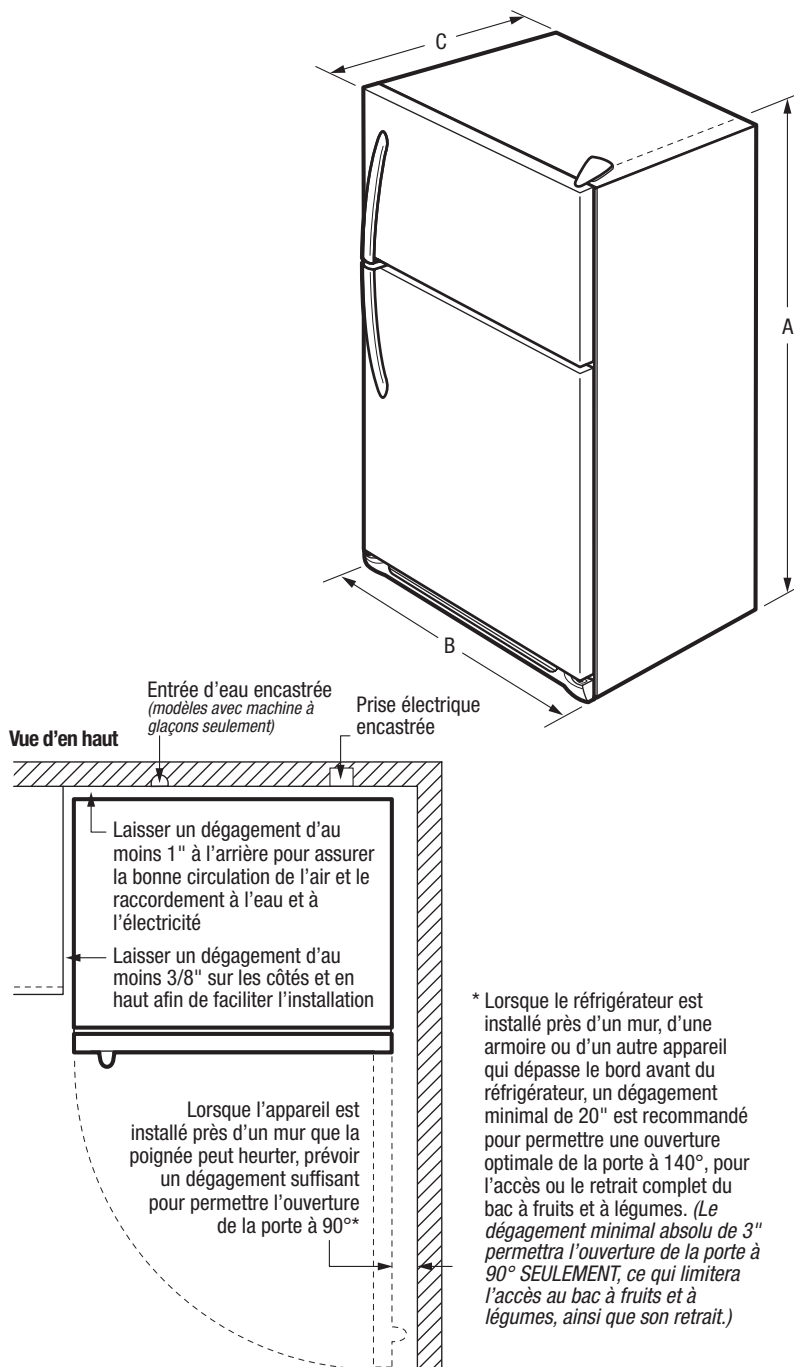

¹À utiliser avec un circuit bifilaire de 120 V dédié, câblé correctement et disposant d'un fil de terre séparé. Pour fonctionner en toute sécurité, l'appareil doit être relié à la terre.

REMARQUE : Ce document n'est destiné qu'à la planification. Toujours consulter les codes locaux et nationaux d'électricité et de plomberie. Consulter le guide d'installation du produit à frigidaire.ca pour obtenir des instructions détaillées sur l'installation.

Dimensions du produit	
A : Hauteur (charnières et roulettes comprises)	60 5/8"
B : Largeur	28"
C : Profondeur (porte comprise)	29 5/8"
Profondeur (avec porte ouverte à 90°)	56"

Obtenez des renseignements sur les accessoires à frigidaire.ca