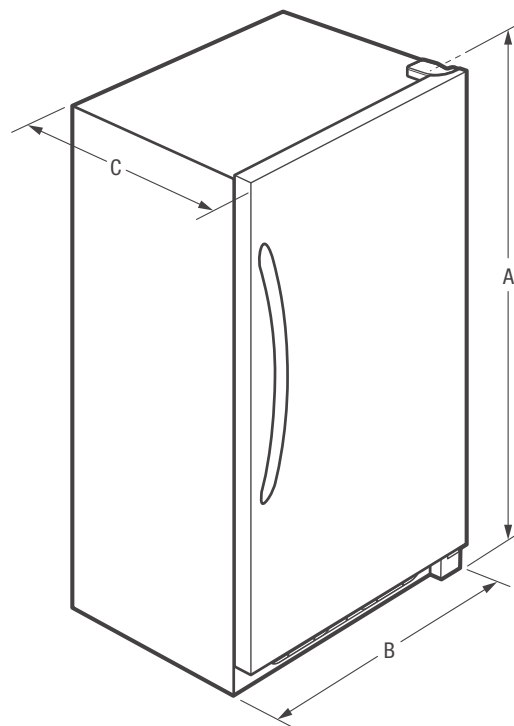

¹Une prise électrique triphasée reliée à la terre est exigée. La prise doit être correctement reliée à la terre conformément aux ordonnances et codes locaux.

* Lorsque le congélateur est installé près d'un mur, d'une armoire ou d'un autre appareil qui dépasse le bord avant du congélateur, un dégagement minimal de 20" est recommandé pour permettre une ouverture optimale de la porte à 140°, pour l'accès ou le retrait complet du panier. (Le dégagement minimal absolu de 3" permettra l'ouverture de la porte à 90° SEULEMENT, ce qui limitera l'accès au panier, ainsi que son retrait.)

Dimensions du produit	
A : Hauteur (charnières comprises)	71 3/8"
B : Largeur	32"
C : Profondeur (porte comprise)	28 5/8"
Profondeur (avec porte ouverte à 90°)	59 3/8"

Obtenez des renseignements sur les accessoires à frigidaire.ca