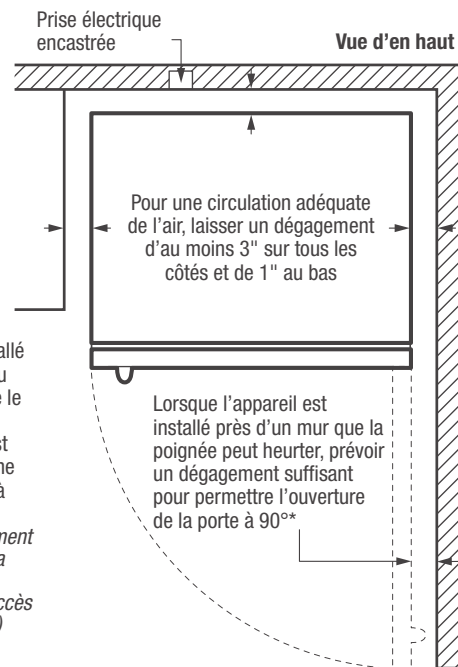

¹Une prise électrique triphasée reliée à la terre est exigée. La prise doit être correctement reliée à la terre conformément aux ordonnances et codes locaux.

* Lorsque le congélateur est installé près d'un mur, d'une armoire ou d'un autre appareil qui dépasse le bord avant du congélateur, un dégagement minimal de 20" est recommandé pour permettre une ouverture optimale de la porte à 140°, pour l'accès ou le retrait complet du panier. (Le dégagement minimal absolu de 3" permettra l'ouverture de la porte à 90° SEULEMENT, ce qui limitera l'accès au panier, ainsi que son retrait.)

Dimensions du produit	
A : Hauteur (charnières comprises)	71 3/8"
B : Largeur	32"
C : Profondeur (porte comprise)	28 5/8"
Profondeur (avec porte ouverte à 90°)	59 3/8"

Obtenez des renseignements sur les accessoires à frigidaire.ca