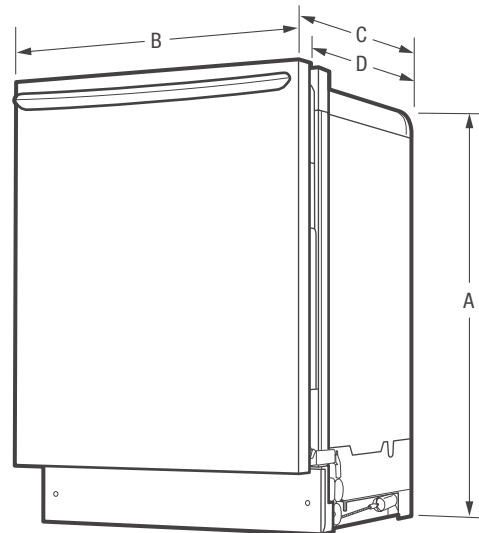

¹À utiliser avec un circuit bifilaire de 120 V dédié, câblé correctement et disposant d'un fil de terre séparé. Pour fonctionner en toute sécurité, l'appareil doit être relié à la terre.

REMARQUE : Ce document n'est destiné qu'à la planification. Toujours consulter les codes locaux et nationaux d'électricité et de plomberie. Consulter le guide d'installation du produit à frigidaire.ca pour obtenir des instructions détaillées sur l'installation.

Dimensions du produit	
A : Hauteur (réglable)	33 3/4" à 35 3/4"
B : Largeur	23 3/4"
C : Profondeur (porte comprise)	24 1/4"
D : Profondeur (jusqu'au rebord de la cuve)	22 1/2"
Profondeur avec porte ouverte à 90°	50 1/4"

Dimensions de la découpe	
Hauteur (min.)	34"
Hauteur (max.)	35 3/4"
Largeur (min.)	24"
Profondeur (min.)	24"

Obtenez des renseignements sur les accessoires à frigidaire.ca